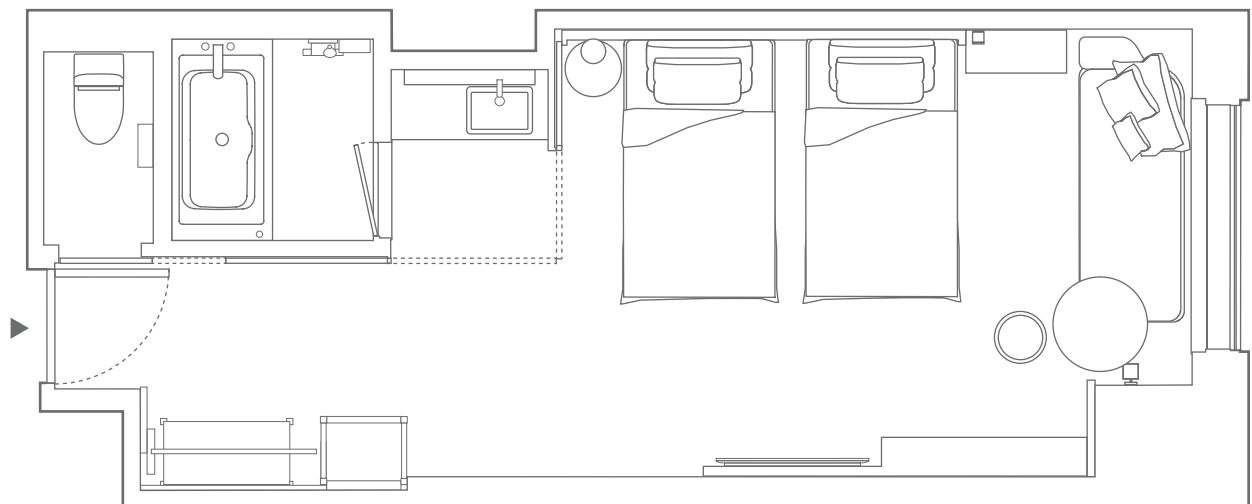

HYATT CENTRIC™
KANAZAWA

920-0031 石川県金沢市広岡 1-5-2
1-5-2 Hirooka, Kanazawa
Ishikawa, Japan 920-0031
T: +81-76-256-1234 | F: +81-76-256-1247

hyattcentrickanazawa.com

シティービュー キング

1 KING BED CITY VIEW

Floor 9-13F Size Approx. 32m² 344 sq ft 20 rooms

シティービュー ツイン

2 TWIN BEDS CITY VIEW

Floor 9-13F Size Approx. 32m² 344 sq ft 11 rooms