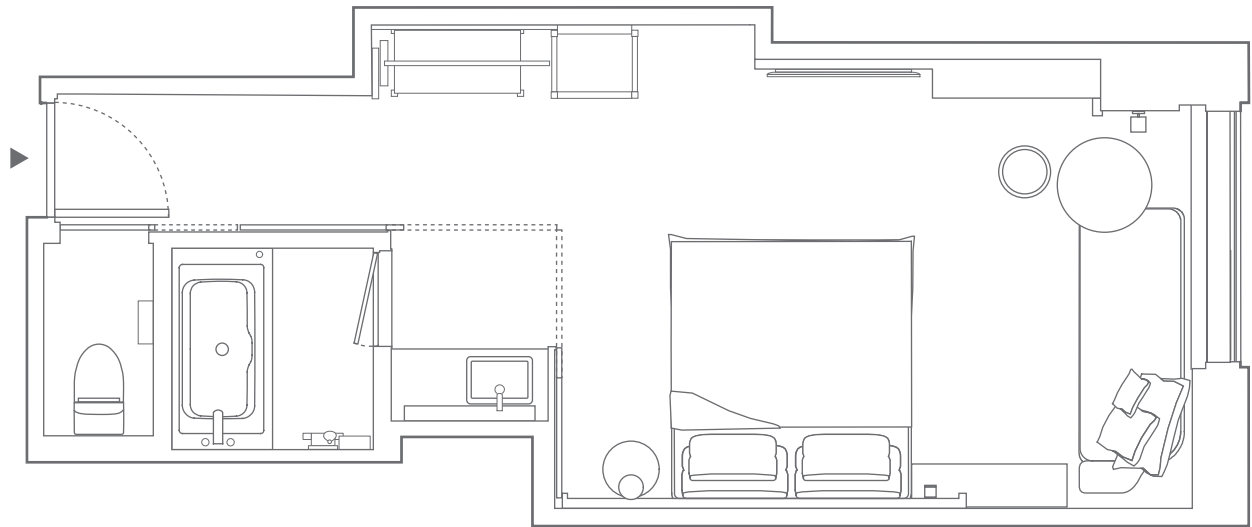

HYATT CENTRIC™
KANAZAWA

920-0031 石川県金沢市広岡 1-5-2
1-5-2 Hirooka, Kanazawa
Ishikawa, Japan 920-0031
T: +81-76-256-1234 | F: +81-76-256-1247

hyattcentrickanazawa.com

シティービュー キング

1 KING BED CITY VIEW

Floor 9-13F Size Approx. 32m² 344 sq ft 20 rooms

シティービュー ツイン

2 TWIN BEDS CITY VIEW

Floor 9-13F Size Approx. 32m² 344 sq ft 11 rooms