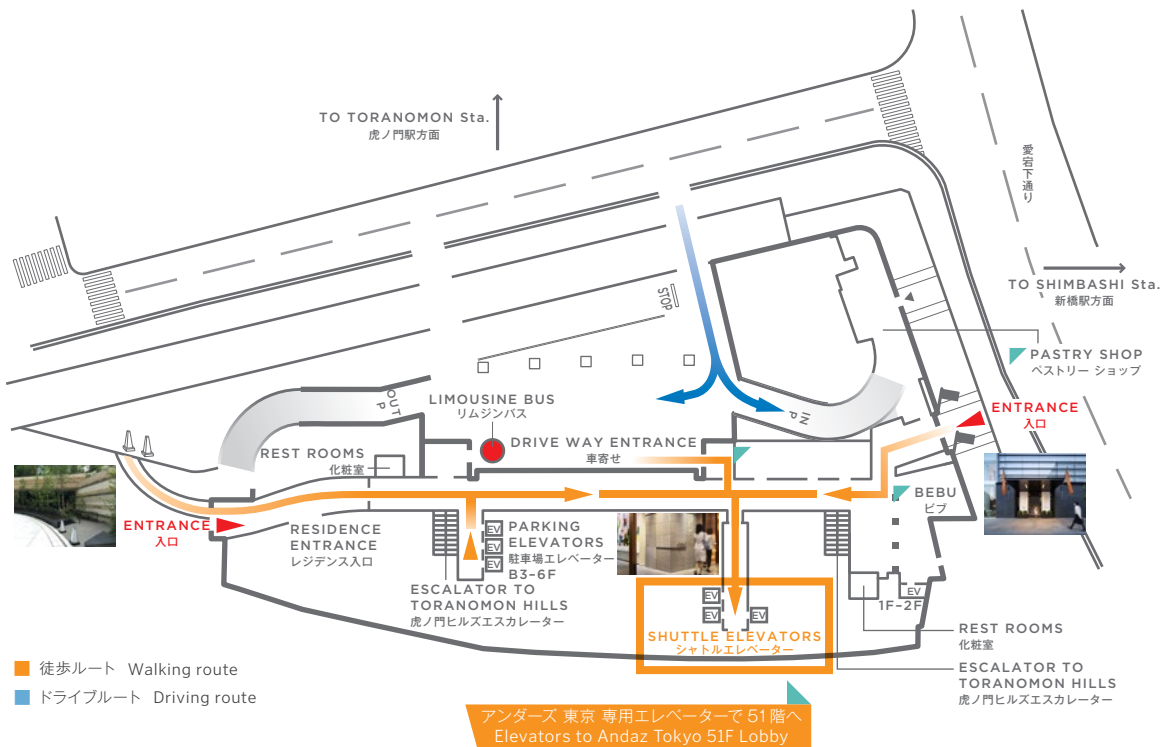

## 羽田空港発 アンダーズ 東京行 / Haneda to Andaz Tokyo

国際線ターミナル INTERNATIONAL	国内線ターミナル DOMESTIC	ホテル HOTEL
7:40	→→	8:10
10:35	10:45	11:20
11:40	11:50	12:25
13:10	13:20	13:55
14:15	14:25	15:00
15:30	15:40	16:15
17:35	17:45	18:20
21:45	→→	22:15

## アンダーズ 東京 リムジンバス乗り場 / Where to board at Andaz Tokyo