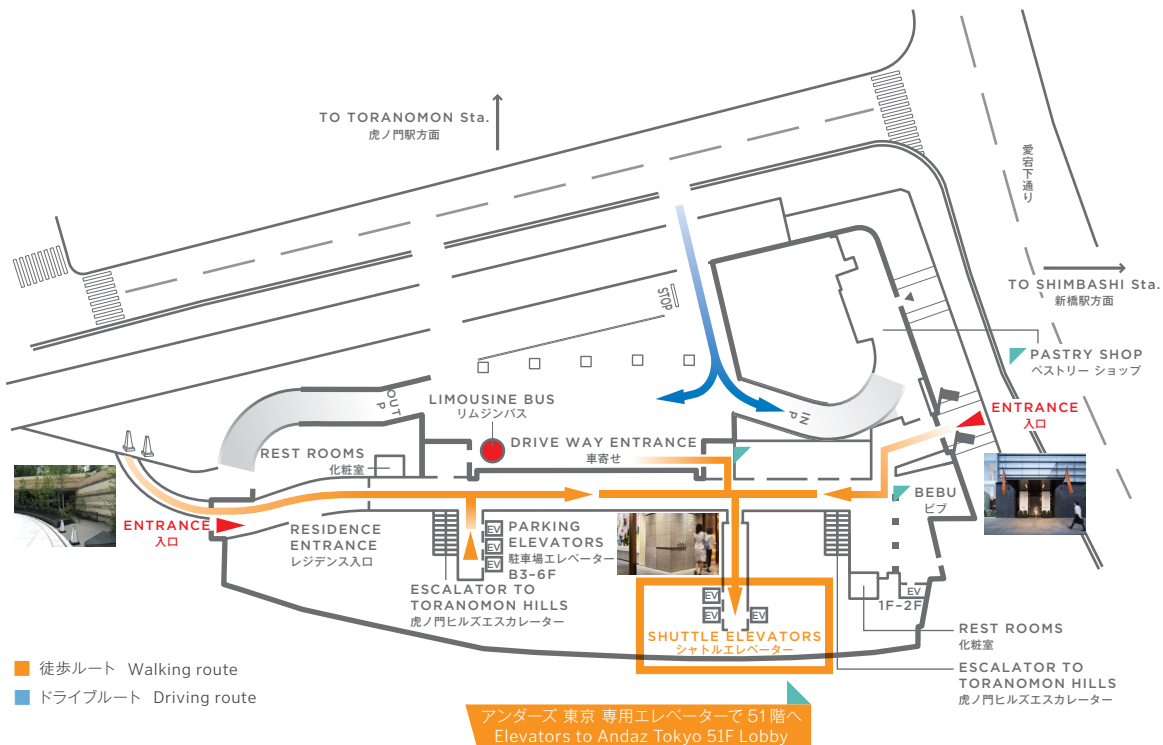

アンダーズ 東京 リムジンバス乗り場 / Where to board at Andaz Tokyo

Andaz Tokyo Toranomon Hills

1-23-4 Toranomon, Minato-ku, Tokyo 105-0001
〒105-0001 東京都港区虎ノ門 1-23-4
TEL 03 6830 1234 FAX 03 6830 1211
andaztokyo.jp (日本語) andaztokyo.com (English)