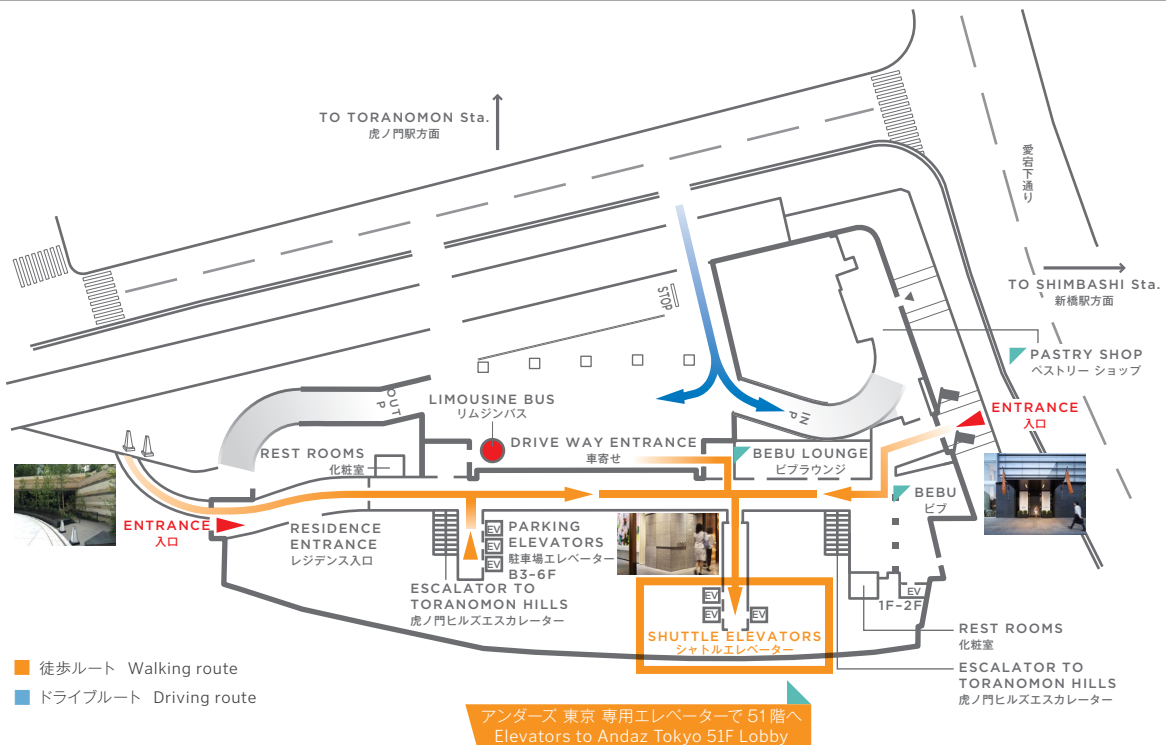

アンダーズ 東京 リムジンバス乗り場 / Where to board at Andaz Tokyo

Andaz Tokyo Toranomon Hills

1-23-4 Toranomon, Minato-ku, Tokyo 105-0001

〒105-0001 東京都港区虎ノ門 1-23-4

TEL 03 6830 1234 FAX 03 6830 1211

andaztokyo.jp (日本語) andaztokyo.com (English)